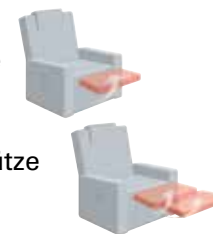

Wahlweise mit

- normale Fußstütze
- oder
- verlängerte Fußstütze