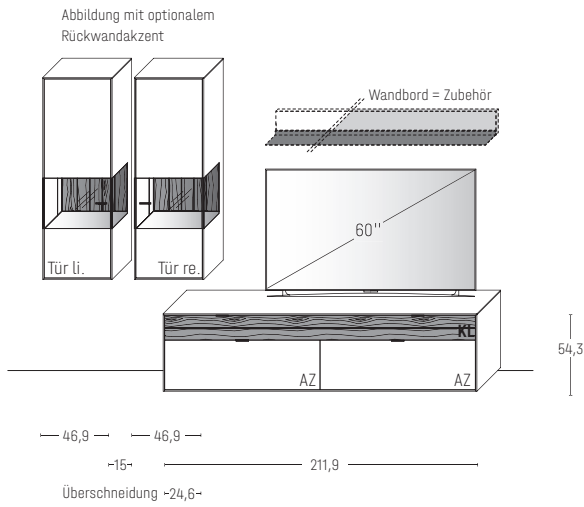

KOMBI 0006 | SPIEGELSEITIG 0106

B 296,1 × H 210,9 × T 45,2 cm

GESAMTPREIS KOMBINATION

- ohne Zubehör -

		€
Hängeelement	Art.-Nr. 14413	€
Hängeelement	Art.-Nr. 14414	€
Lowboard	Art.-Nr. 1155	€

ZUBEHÖREMPFEHLUNG

Wandbord, Lack	Art.-Nr. 8146	€
Wandbord, Wildeiche	Art.-Nr. 8145	€
LED-Wandbord-Beleuchtung 5,4 W (f. 8145/6)	Art.-Nr. 814B	€
Rückwand-Akzent (f. 14413/14414)	Art.-Nr. 441RA	je €
LED-Rückwand-Beleuchtung 3,4 W (f. 14413/14414)	Art.-Nr. 441B	je €
Trafo inkl. Schalter mit Stecker (max. 15 W) *	Art.-Nr. 8015	€
Trafo inkl. Schalter mit Stecker (max. 30 W) *	Art.-Nr. 8030	€
Funkdimmer anstatt Schalter *	Art.-Nr. 8212	€