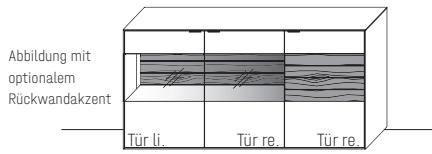

Korpus Lack, Front Lack,
Akzent Balkeneiche

B 181,9 × H 87,9 × T 45,2 cm
3 Böden, 7 Fächer

TYPE 2843 (Abbildung)

TYPE 2844 (spiegelseitig)

Lack €

Rückwand-Akzent	Art.-Nr. 284RA	€
LED-Rückwand-Beleuchtung 5,8 W	Art.-Nr. 284B	€
Trafo inkl. Schalter mit Stecker (max. 15 W) *	Art.-Nr. 8015	€
Funkdimmer anstatt Schalter *	Art.-Nr. 8212	€
Einlegeboden, Lack, B 58,0 cm	Art.-Nr. 8648	je €

Korpus Lack, Front Lack,
Akzent Balkeneiche