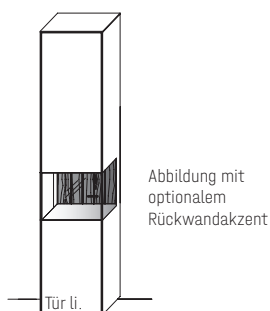

B 46,9 × H 205,5 × T 37,1 cm
5 Böden, 6 Fächer

TYPE 6413 (Türanschlag links) TYPE 6414 (Türanschlag rechts)	Lack	€
Rückwand-Akzent	Art.-Nr. 441RA	€
LED-Rückwand-Beleuchtung 3,4 W	Art.-Nr. 441B	€
Trafo inkl. Schalter mit Stecker (max. 15 W) *	Art.-Nr. 8015	€
Funkdimmer anstatt Schalter *	Art.-Nr. 8212	€
Einlegeboden, Lack, B 43,0 cm	Art.-Nr. 8438	je €

Korpus Lack,
Front Lack