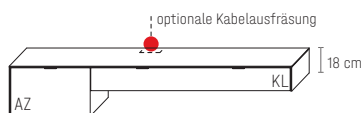

B 211,9 × H 35,5 × T 37,1 cm
2 Fächer (je B 72,5 × H 14,1 × T 32,3 cm)

TYPE 11133 (Abbildung)	TYPE 11134 (spiegelseitig)	Lack	€
Kabelausfräsung	Art.-Nr. 6087F	€	€
IR-Repeater mit Aufsteller	Art.-Nr. 8301	€	€
Vollauszug für 1 Zarge	Art.-Nr. Z089	€	€