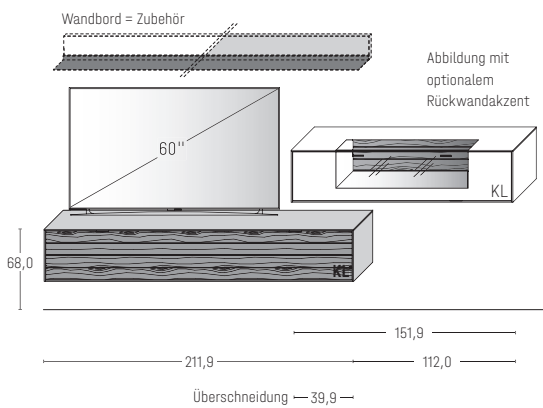

KOMBI 0005 | SPIEGELSEITIG 0105

B 323,9 × **H** 125,0 / 188,0 (mit Wandbord) × **T** 37,1 cm

GESAMTPREIS KOMBINATION

- ohne Zubehör -

		€
Hängelowboard	Art.-Nr. 11136	€
Hängeelement	Art.-Nr. 11530	€

ZUBEHÖREMPFEHLUNG

Wandbord, Lack	Art.-Nr. 8211	€
Wandbord, Wildeiche	Art.-Nr. 8210	€
LED-Wandbord-Beleuchtung 8,2 W (f. 8210/1)	Art.-Nr. 821B	€
Rückwand-Akzent (f. 11136)	Art.-Nr. 153RA	€
LED-Rückwand-Beleuchtung 4,5 W (f. 11530)	Art.-Nr. 153B	€
Trafo inkl. Schalter mit Stecker (max. 15 W) *	Art.-Nr. 8015	€
Trafo inkl. Schalter mit Stecker (max. 30 W) *	Art.-Nr. 8030	€
Funkdimmer anstatt Schalter *	Art.-Nr. 8212	€
Kabelausräsung (f. 11136)	Art.-Nr. 6087F	€

* Bitte ausreichend Trafos und ggf. Funkdimmer mitbestellen. Je Trafo ist ein Funkdimmer erforderlich.