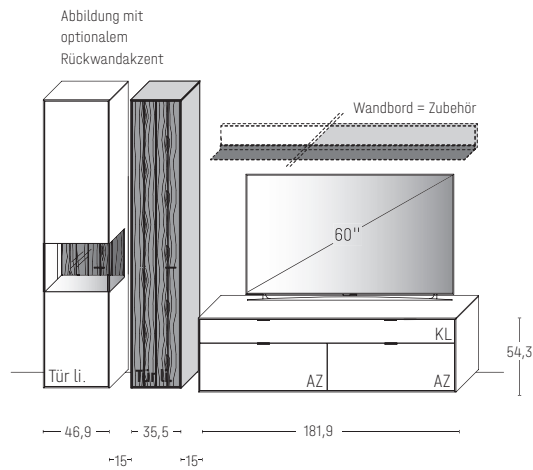

KOMBI 0002 | SPIEGELSEITIG 0102

B 294,3 × **H** 205,5 × **T** 45,2 cm

GESAMTPREIS KOMBINATION

- ohne Zubehör -

		€
Zeilenschrank	Art.-Nr. 6413	€
Zeilenschrank	Art.-Nr. 6357	€
Lowboard	Art.-Nr. 1851	€

ZUBEHÖREMPFEHLUNG

Wandbord, Lack	Art.-Nr. 8181	€
Wandbord, Wildeiche	Art.-Nr. 8180	€
LED-Wandbord-Beleuchtung 7,7 W (f. 8180/1)	Art.-Nr. 818B	€
Rückwand-Akzent (f. 6413)	Art.-Nr. 441RA	€
LED-Rückwand-Beleuchtung 3,4 W (f. 6413)	Art.-Nr. 441B	€
Trafo inkl. Schalter mit Stecker (max. 15 W) *	Art.-Nr. 8015	€
Trafo inkl. Schalter mit Stecker (max. 30 W) *	Art.-Nr. 8030	€
Funkdimmer anstatt Schalter *	Art.-Nr. 8212	€

* Bitte ausreichend Trafos und ggf. Funkdimmer mitbestellen. Je Trafo ist ein Funkdimmer erforderlich.