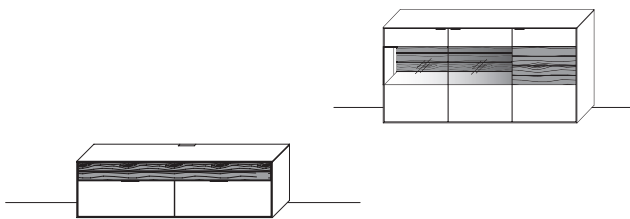

TV-Lowboarde/Sideboarde/Highboarde

Höhenkürzung	Art.-Nr. Z007	€
Breitenkürzung	Art.-Nr. Z008	€
Tiefenkürzung	Art.-Nr. Z009	€

Korpus zerlegbar

Art.-Nr. **Z069** €

Weitere Sonderanfertigungen gerne auf Anfrage!