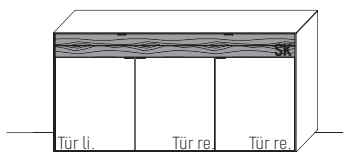

B 181,9 × H 87,9 × T 45,2 cm
2 Böden, 4 Fächer

TYPE 2850	Lack	€
Vollauszug für 2 Zargen	Art.-Nr. 2090	€
Besteckeinsatz für Schubkasten (B 84,0 cm)	Art.-Nr. 8091	je €
Einlegeboden, Lack, B 118,0 cm	Art.-Nr. 8248	je €
Einlegeboden, Lack, B 58,0 cm	Art.-Nr. 8648	je €