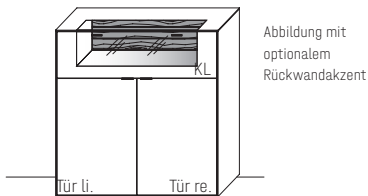

B 181,9 × H 87,9 × T 45,2 cm
1 Boden, 2 Fächer

TYPE 2853 (Abbildung)

TYPE 2854 (spiegelseitig)

Lack €

Vollauszug für 3 Zargen	Art.-Nr. 2091	€
Besteckeneinsatz für Schubkasten (B 99,0 cm)	Art.-Nr. 8101	€
Einlegeboden, Lack, B 73,0 cm	Art.-Nr. 8748	je €

Korpus Lack,
Front Lack