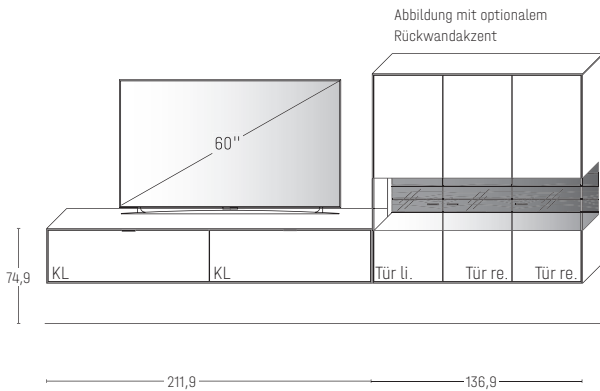

KOMBI 0007 | SPIEGELSEITIG 0107

B 348,8 × H 175,7 × T 37,1 cm

GESAMTPREIS KOMBINATION

- ohne Zubehör -

		€
Hängelowboard	Art.-Nr. 11132	€
Hängeelement	Art.-Nr. 14333	€

ZUBEHÖREMPFEHLUNG

Rückwand-Akzent (f. 14333)	Art.-Nr. 433RA	€
LED-Rückwand-Beleuchtung 6,6 W (f. 14333)	Art.-Nr. 433B	€
Trafo inkl. Schalter mit Stecker (max. 15 W) *	Art.-Nr. 8015	€
Funkdimmer anstatt Schalter *	Art.-Nr. 8212	€
Kabelausräsung (f. 11132)	Art.-Nr. 6087F	€

* Bitte ausreichend Trafos und ggf. Funkdimmer mitbestellen. Je Trafo ist ein Funkdimmer erforderlich.