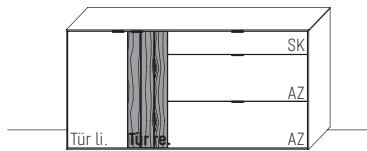

Korpus Lack, Front Lack,
Akzent Balkeneiche

B 181,9 × H 87,9 × T 45,2 cm
3 Böden, 7 Fächer

TYPE 2843 (Abbildung)

TYPE 2844 (spiegelseitig)

Lack €

Rückwand-Akzent	Art.-Nr. 284RA	€
LED-Rückwand-Beleuchtung 5,8 W	Art.-Nr. 284B	€
Trafo inkl. Schalter mit Stecker (max. 15 W) *	Art.-Nr. 8015	€
Funkdimmer anstatt Schalter *	Art.-Nr. 8212	€
Einlegeboden, Lack, B 58,0 cm	Art.-Nr. 8648	je €

Korpus Lack, Front Lack,
Akzent Balkeneiche

B 181,9 × H 87,9 × T 45,2 cm
1 Boden, 2 Fächer

TYPE 2853 (Abbildung)

TYPE 2854 (spiegelseitig)

Lack €

Vollauszug für 3 Zargen	Art.-Nr. 2091	€
Besteckeneinsatz für Schubkasten (B 99,0 cm)	Art.-Nr. 8101	€
Einlegeboden, Lack, B 73,0 cm	Art.-Nr. 8748	je €

Korpus Lack,
Front Lack

B 121,9 × H 121,5 × T 45,2 cm
1 Boden, 2 Fächer (hinter Türen)

TYPE 3122

Lack €

Rückwand-Akzent	Art.-Nr. 312RA	€
LED-Rückwand-Beleuchtung 5,8 W	Art.-Nr. 312B	€
Trafo inkl. Schalter mit Stecker (max. 15 W) *	Art.-Nr. 8015	€
Funkdimmer anstatt Schalter *	Art.-Nr. 8212	€
Einlegeboden, Lack, B 118,0 cm	Art.-Nr. 8248	je €

Korpus Lack,
Front Lack

B 121,9 × H 121,5 × T 45,2 cm

TYPE 3120

Lack €

Rückwand-Akzent	Art.-Nr. 312RA	€
LED-Rückwand-Beleuchtung 5,8 W	Art.-Nr. 312B	€
Trafo inkl. Schalter mit Stecker (max. 15 W) *	Art.-Nr. 8015	€
Funkdimmer anstatt Schalter *	Art.-Nr. 8212	€
Vollauszug für 3 Zargen	Art.-Nr. 2091	€
Besteckeneinsatz für Schubkasten (B 114,0 cm)	Art.-Nr. 8121	je €

* Bitte ausreichend Trafos und ggf. Funkdimmer mitbestellen. Je Trafo ist ein Funkdimmer erforderlich.