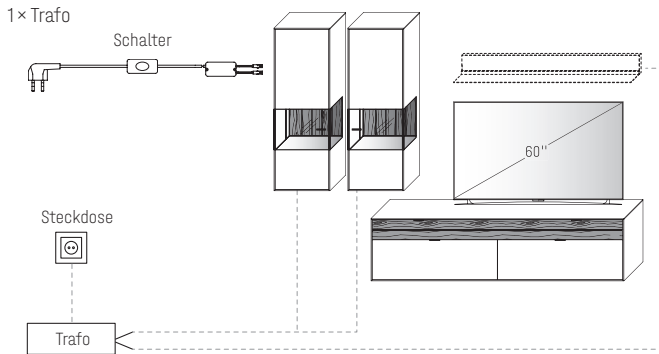

ÜBERSICHT DER MÖGLICHEN SCHALTKREISE

FÜR STECKDOSE MIT TRAFU ÜBER SCHALTER