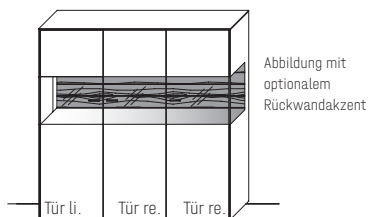

Korpus Lack,
Front Lack

B 138,9 × H 138,3 × T 37,1 cm
4 Böden, 7 Fächer

TYPE 4333	Lack	€
Rückwand-Akzent	Art.-Nr. 433RA	€
LED-Rückwand-Beleuchtung 6,6 W	Art.-Nr. 433B	€
Trafo inkl. Schalter mit Stecker (max. 15 W) *	Art.-Nr. 8015	€
Funkdimmer anstatt Schalter *	Art.-Nr. 8212	€
Einlegeboden, Lack, B 43,0 cm	Art.-Nr. 8438	je €
Einlegeboden, Lack, B 88,0 cm	Art.-Nr. 8838	je €

Korpus Lack,
Front Lack