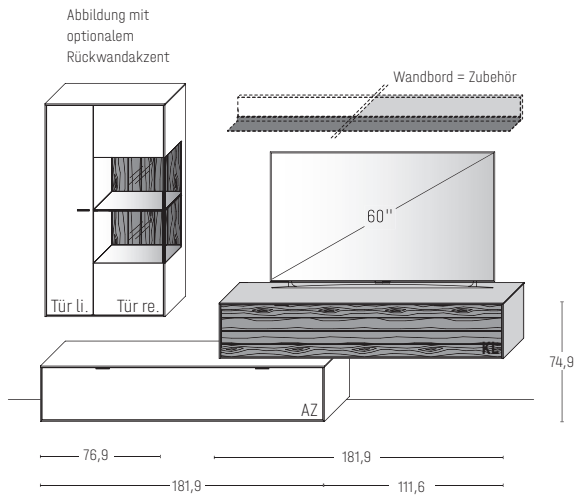

KOMBI 0003 | SPIEGELSEITIG 0103

B 293,5 × **H** 202,5 × **T** 45,2 cm

GESAMTPREIS KOMBINATION

- ohne Zubehör -

		€
Hängeelement	Art.-Nr. 14733	€
Lowboard	Art.-Nr. 1850	€
Hängelowboard	Art.-Nr. 11836	€

ZUBEHÖREMPFEHLUNG

Wandbord, Lack	Art.-Nr. 8181	€
Wandbord, Wildeiche	Art.-Nr. 8180	€
LED-Wandbord-Beleuchtung 7,7 W (f. 8180/1)	Art.-Nr. 818B	€
Rückwand-Akzent (f. 14733)	Art.-Nr. 474RA	€
LED-Rückwand-Beleuchtung 6,6 W (f. 14733)	Art.-Nr. 474B	€
Trafo inkl. Schalter mit Stecker (max. 15 W) *	Art.-Nr. 8015	€
Trafo inkl. Schalter mit Stecker (max. 30 W) *	Art.-Nr. 8030	€
Funkdimmer anstatt Schalter *	Art.-Nr. 8212	€
Kabelausräsung (f. 11836)	Art.-Nr. 6087F	€