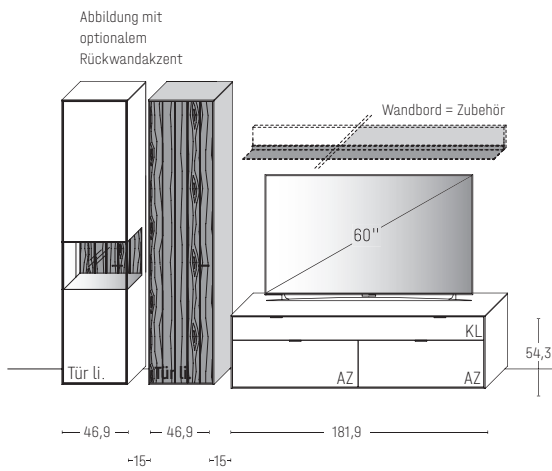

KOMBI 0008 | SPIEGELSEITIG 0108

B 305,7 × H 205,5 × T 45,2 cm

GESAMTPREIS KOMBINATION

- ohne Zubehör -

		€
Zeilenschrank	Art.-Nr. 6413	€
Zeilenschrank	Art.-Nr. 6457	€
Lowboard	Art.-Nr. 1851	€

ZUBEHÖREMPFEHLUNG

Wandbord, Lack	Art.-Nr. 8181	€
Wandbord, Wildeiche	Art.-Nr. 8180	€
LED-Wandbord-Beleuchtung 7,7 W (f. 8180/1)	Art.-Nr. 818B	€
Rückwand-Akzent (f. 6413)	Art.-Nr. 441RA	€
LED-Rückwand-Beleuchtung 3,4 W (f. 6413)	Art.-Nr. 441B	€
Trafo inkl. Schalter mit Stecker (max. 15 W) *	Art.-Nr. 8015	€
Trafo inkl. Schalter mit Stecker (max. 30 W) *	Art.-Nr. 8030	€
Funkdimmer anstatt Schalter *	Art.-Nr. 8212	€

* Bitte ausreichend Trafos und ggf. Funkdimmer mitbestellen. Je Trafo ist ein Funkdimmer erforderlich.