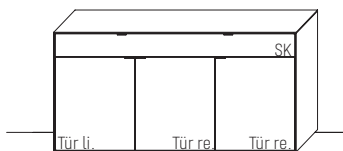

B 181,9 × H 87,9 × T 45,2 cm
2 Böden, 4 Fächer

TYPE 2860	Lack	€
Vollauszug für 2 Zargen	Art.-Nr. 2090	€
Besteckeinsatz für Schubkasten (B 84,0 cm)	Art.-Nr. 8091	je €
Einlegeboden, Lack, B 118,0 cm	Art.-Nr. 8248	je €
Einlegeboden, Lack, B 58,0 cm	Art.-Nr. 8648	je €

Korpus Lack, Front Lack,
Akzent Balkeneiche