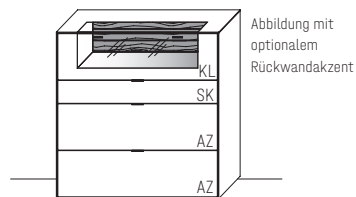

B 121,9 × H 121,5 × T 45,2 cm
1 Boden, 2 Fächer (hinter Türen)

TYPE 3122

Lack €

Rückwand-Akzent	Art.-Nr. 312RA	€
LED-Rückwand-Beleuchtung 5,8 W	Art.-Nr. 312B	€
Trafo inkl. Schalter mit Stecker (max. 15 W) *	Art.-Nr. 8015	€
Funkdimmer anstatt Schalter *	Art.-Nr. 8212	€
Einlegeboden, Lack, B 118,0 cm	Art.-Nr. 8248	je €

Korpus Lack,
Front Lack