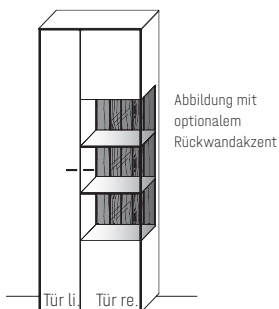

Korpus Lack,
Front Lack