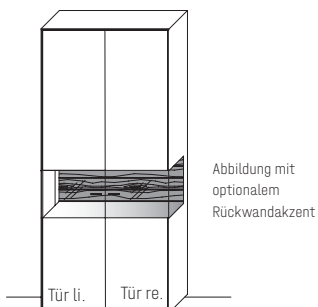

B 76,9 × H 205,5 × T 37,1 cm
8 Böden, 10 Fächer

TYPE 6743 (Abbildung)
TYPE 6744 (spiegelseitig)

	Lack	€
Rückwand-Akzent	Art.-Nr. 674RA	€
LED-Rückwand-Beleuchtung 10,0 W	Art.-Nr. 674B	€
Trafo inkl. Schalter mit Stecker (max. 15 W) *	Art.-Nr. 8015	€
Funkdimmer anstatt Schalter*	Art.-Nr. 8212	€
Einlegeboden, Lack, B 28,0 cm	Art.-Nr. 8338	je €

Korpus Lack,
Front Lack