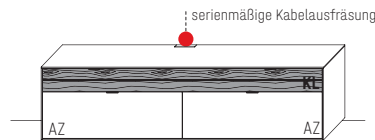

B 211,9 × H 54,3 × T 45,2 cm
2 Fächer (je B 103,1 × H 14,9 × T 32,3 cm)

TYPE 1155		Lack	€
IR-Repeater mit Aufsteller		Art.-Nr. 8301	€
Netzschalter	Schalter links	Art.-Nr. 8013	€
	Schalter rechts	Art.-Nr. 8014	€
Vollauszug für 2 Zargen		Art.-Nr. 2090	€

Korpus + Tischplatte Wildeiche, Tür Balkeneiche,
Bodenplatte Metall