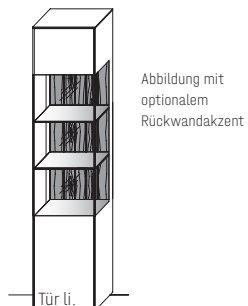

B 46,9 × H 205,5 × T 37,1 cm
5 Böden, 6 Fächer

TYPE 6443 (Türanschlag links) TYPE 6444 (Türanschlag rechts)	Lack	€
Rückwand-Akzent	Art.-Nr. 644RA	€
LED-Rückwand-Beleuchtung 10,0 W	Art.-Nr. 644B	€
Trafo inkl. Schalter mit Stecker (max. 15 W) *	Art.-Nr. 8015	€
Funkdimmer anstatt Schalter *	Art.-Nr. 8212	€
Einlegeboden, Lack, B 43,0 cm	Art.-Nr. 8438	je €

* Bitte ausreichend Trafos und ggf. Funkdimmer mitbestellen. Je Trafo ist ein Funkdimmer erforderlich.